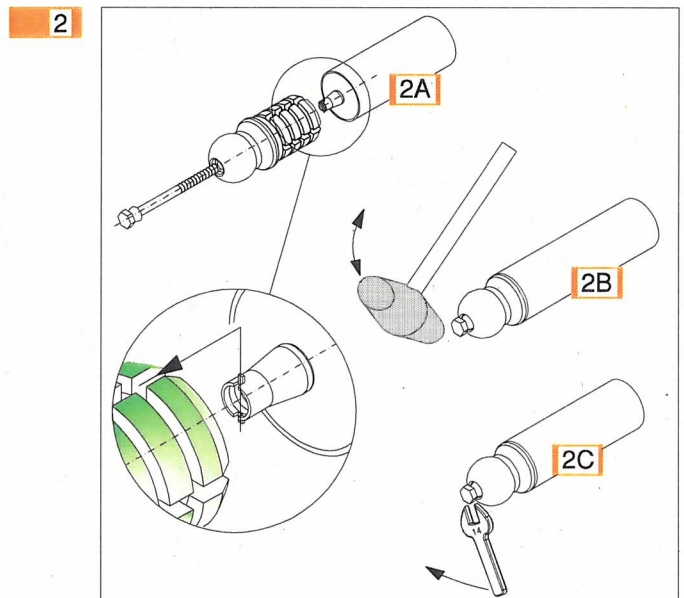

PROTECT LINE®

Protezione componibile in acciaio inox
Modular stainless steel guard-rails
Protection composable en acier inoxydable
Baustein-schutzvorrichtung in edelstahl

im|97

ISTRUZIONI DI MONTAGGIO
ASSEMBLY INSTRUCTIONS
NOTICE D'INSTRUCTIONS POUR LE MONTAGE
ANWEISUNG FÜR AUFBAU

PROTECT LINE®

Protezione componibile in acciaio inox
Modular stainless steel guard-rails
Protection composable en acier inoxydable
Baustein-schutzvorrichtung in edelstahl

ISTRUZIONI DI MONTAGGIO
ASSEMBLY INSTRUCTIONS
NOTICE D'INSTRUCTIONS POUR LE MONTAGE
ANWEISUNG FÜR AUFBAU