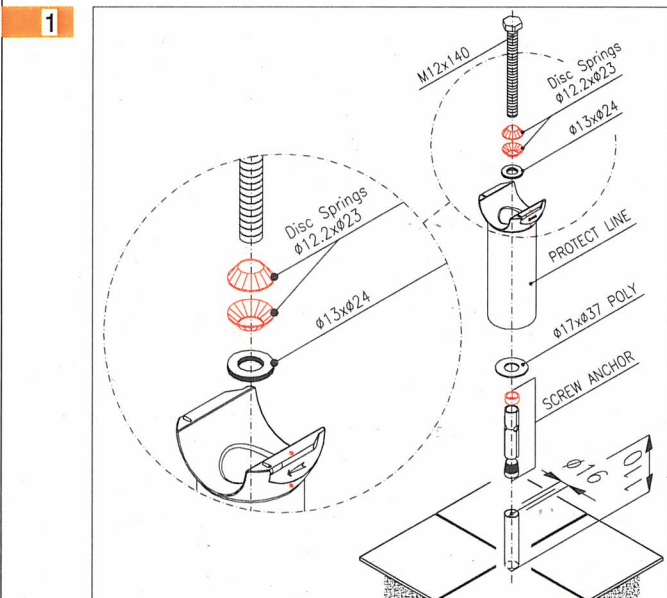

PROTECT LINE®

Protezione componibile in acciaio inox
Modular stainless steel guard-rails
Protection composable en acier inoxydable
Baustein-schutzvorrichtung in edelstahl

im|97

ISTRUZIONI DI MONTAGGIO
ASSEMBLY INSTRUCTIONS
NOTICE D'INSTRUCTIONS POUR LE MONTAGE
ANWEISUNG FÜR AUFBAU

PROTECT LINE®

Protezione componibile in acciaio inox
Modular stainless steel guard-rails
Protection composable en acier inoxydable
Baustein-schutzvorrichtung in edelstahl

ISTRUZIONI DI MONTAGGIO
ASSEMBLY INSTRUCTIONS
NOTICE D'INSTRUCTIONS POUR LE MONTAGE
ANWEISUNG FÜR AUFBAU