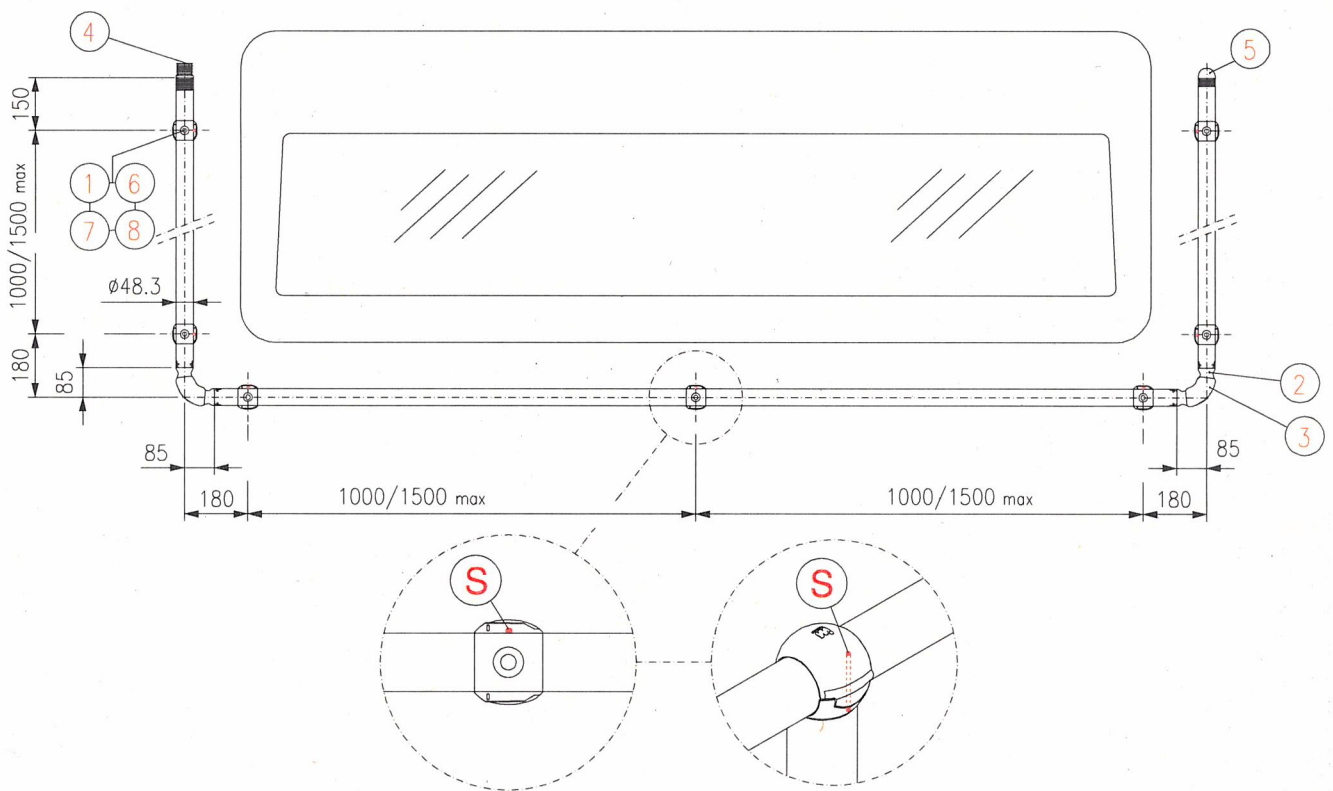

PROTECT LINE®

Protezione componibile in acciaio inox
Modular stainless steel guard-rails
Protection composable en acier inoxydable
Baustein-schutzvorrichtung in edelstahl

im|97

ISTRUZIONI DI MONTAGGIO
ASSEMBLY INSTRUCTIONS
NOTICE D'INSTRUCTIONS POUR LE MONTAGE
ANWEISUNG FÜR AUFBAU

PROTECT LINE®

Protezione componibile in acciaio inox
Modular stainless steel guard-rails
Protection composable en acier inoxydable
Baustein-schutzvorrichtung in edelstahl

ISTRUZIONI DI MONTAGGIO
ASSEMBLY INSTRUCTIONS
NOTICE D'INSTRUCTIONS POUR LE MONTAGE
ANWEISUNG FÜR AUFBAU